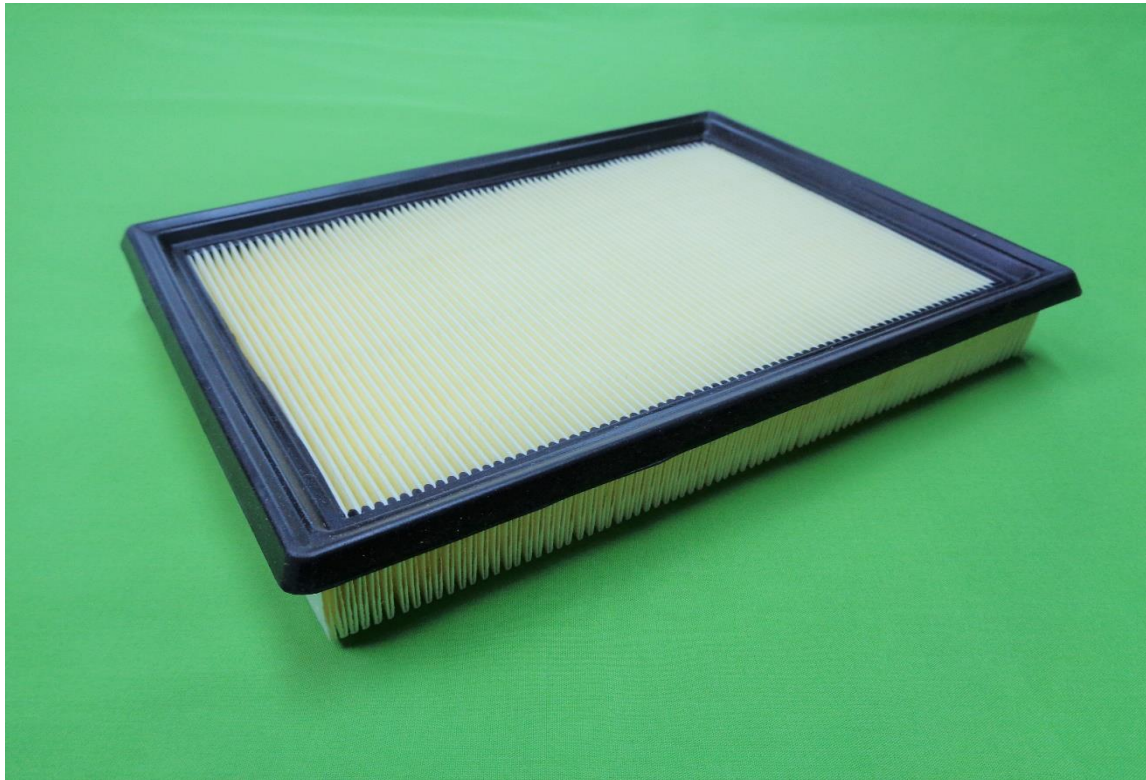

ALPS No. 品番	AA-2345	PARTS No. 純正番号	17801-B1030	TYPE タイプ	エアークリナー ドライタイプ
車種・型式	トヨタ車用 (P/N. 17801-B1030該当) ライズ A200A, A210A 1KR-VET 19.11-			純正定価	¥2,000
	ダイハツ車用 (P/N. 17801-B1030該当) ロッキー A200S, A210S 1KR-VET 19.11-			標準価格	¥2,000