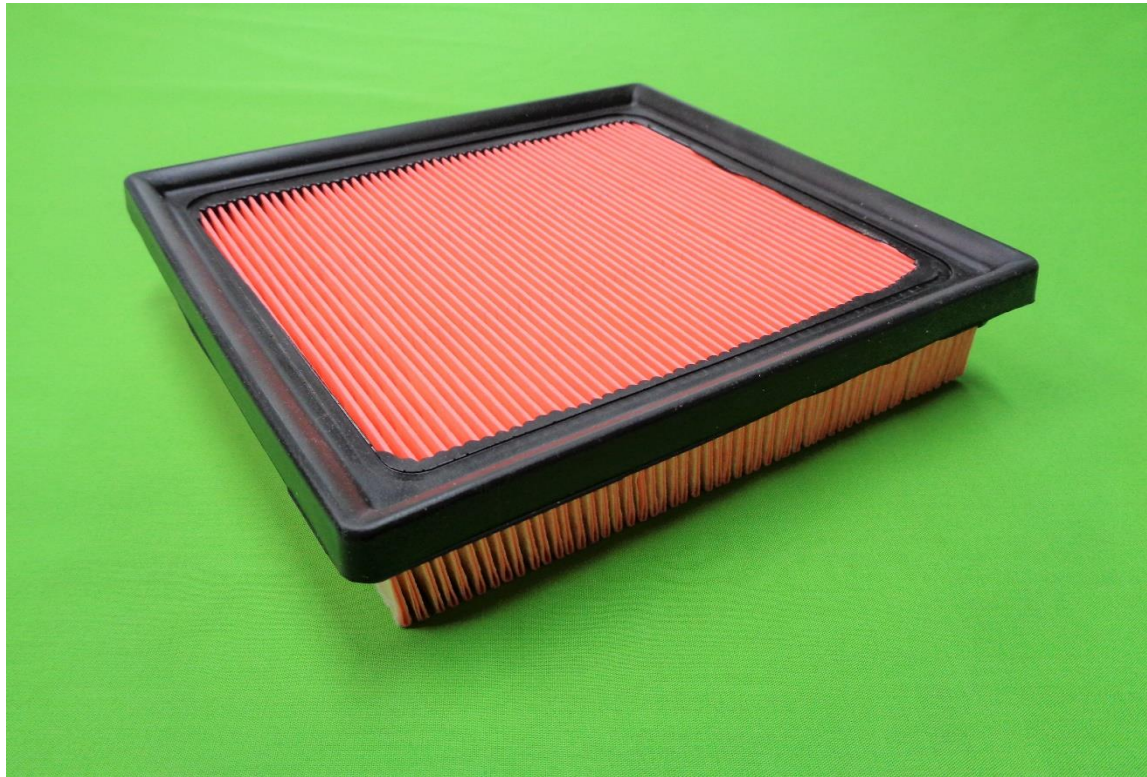

ALPS No. 品番	<b>AA-2346</b>	PARTS No. 純正番号	17801-24040	TYPE タイプ	エアークリアー ドライタイプ
車種・型式	トヨタ車用 (P/N. 17801-24040該当)			純正定価	¥3,000
	ヤリス	MXPH10, 15	MA15A-FXE	20.02-	標準価格
ヤリスクロス	MXPJ10, 15	MA15A-FXE	20.08-	¥3,000	